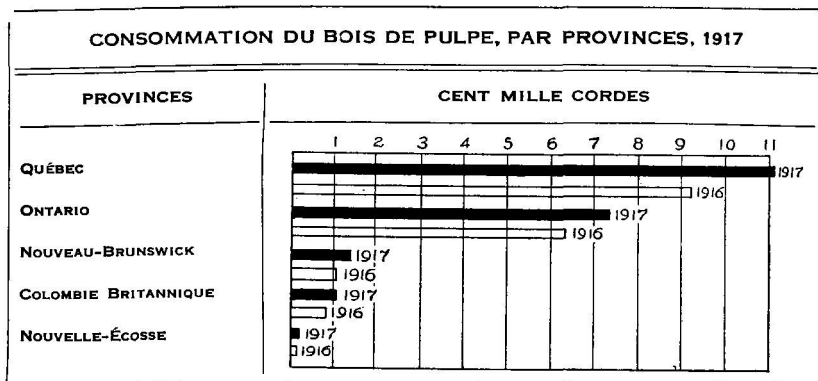

45.—Consommation de bois de pulpe et sa valeur, 1908-17.

Année.	Consom- mation.	Valeur.	Année.	Consom- mation.	Valeur.
	cordes.	\$		cordes.	\$
1908.....	482,777	2,931,653	1913.....	1,109,034	7,243,368
1909.....	622,129	3,464,080	1914.....	1,224,376	8,089,868
1910.....	598,487	3,585,154	1915.....	1,405,836	9,426,217
1911.....	372,288	4,338,024	1916.....	1,764,912	13,104,458
1912.....	866,042	5,215,582	1917.....	2,104,334	18,817,483

Diagramme n° 1

Diagramme n° 2